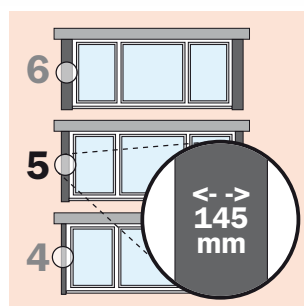

Kozijnen

Een Topkapel Basic wordt altijd geleverd met kunststof kozijnen voorzien van HR++ glas. Bij een Topkapel Pro kan naast kunststof kozijnen ook gekozen worden voor kozijnen van hout of aluminium