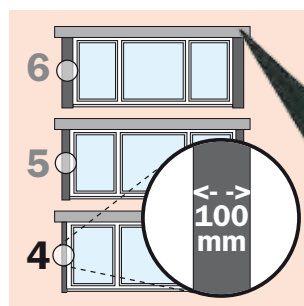

Kozijnen

Een Topkapel Basic wordt altijd geleverd met kunststof kozijnen voorzien van HR++ glas. Bij een Topkapel Pro kan naast kunststof kozijnen ook gekozen worden voor kozijnen van hout of aluminium