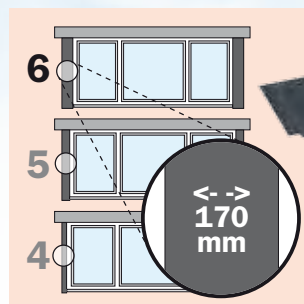

Kozijnen

Een Topkapel Basic wordt altijd geleverd met kunststof kozijnen voorzien van HR++ glas. Bij een Topkapel Pro kan naast kunststof kozijnen ook gekozen worden voor kozijnen van hout of aluminium